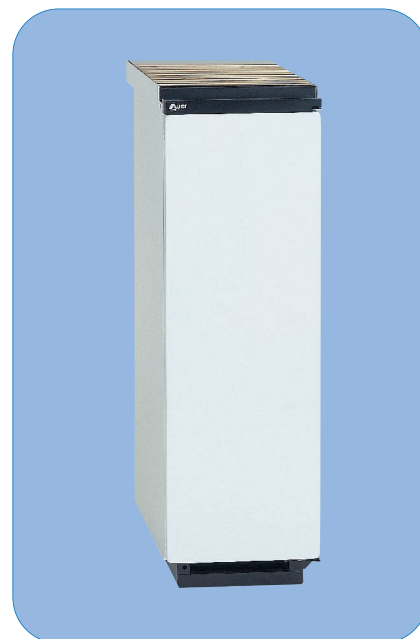

flamme non visible

▶ 222

- Spécial cuisine, dimensions permettant l'encastrement.
- Corps de chauffe en acier émaillé vitrifié intérieur et extérieur.
- Puissance de 4,1 kW.
- Régulation thermostatique modulante.
- Allumage par système piézo-électrique.
- Sécurité par thermocouple.
- Départ des fumées à l'arrière ou au dessus.
- Grille inox sur le dessus pouvant servir de chauffe-plat.
- Façade laquée, coloris blanc.
- Livré, réglé en Gaz Naturel avec une pochette de transformation Butane et Propane.
- Corps de chauffe en acier garanti 10 ans, pièces garanties 1 an.

Modèle	222
Référence	252205
Puissance, kW	4,1
Volume corrigé, m3	85
Largeur, mm	260
Hauteur, mm	850
Profondeur, mm	600
Ø entrée Gaz, mm	10 x 12
Ø buse, mm	83
Haut. axe de la buse, mm	730
Poids emballé, kg	32
Nombre de colis	1